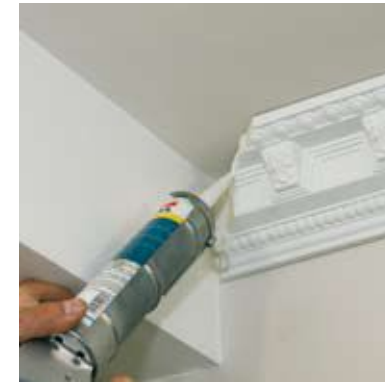

M A R D O M
D E C O R

10|