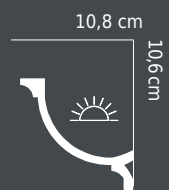

MD366
wymiary: 200 x 10,8 x 10,6 cm