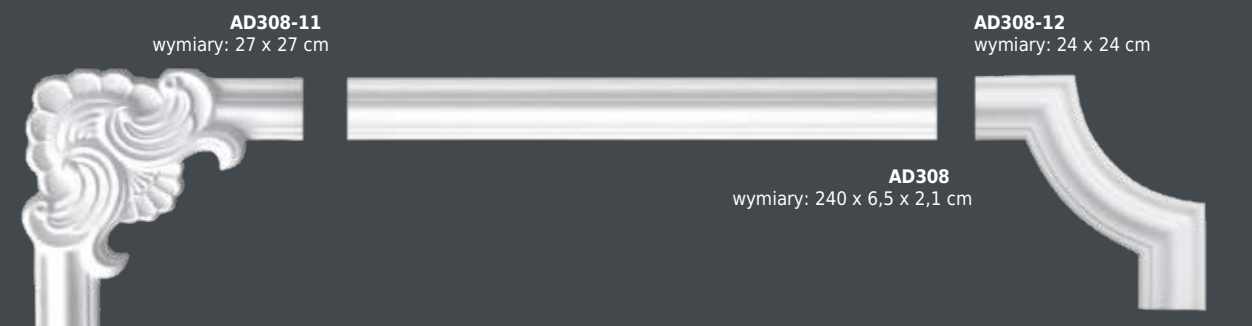

AD356 wymiary: 244 x 11,4 x 2 cm |

PLAIN PANEL MOULDINGS
PROFILE DEKORACYJNE GŁADKIE

AD362 wymiary: 244 x 12 x 2,5 cm |
AD362 Flex wymiary: 235 x 12 x 2,5 cm |

AD335 wymiary: 240 x 15,5 x 5,3 cm |

AD315 wymiary: 240 x 22 x 6,4 cm |

ORNAMENTED PANEL MOULDINGS
PROFILE DEKORACYJNE Z ORNAMENTACJĄ

AC225 wymiary: 240 x 3,2 x 1,3 cm |

AC204 wymiary: 240 x 4,2 x 1,8 cm |
AC204 Flex wymiary: 235 x 4,2 x 1,8 cm |

AC207 wymiary: 240 x 5 x 2,2 cm |

AC255 wymiary: 240 x 5 x 1,7 cm |

AC252 wymiary: 240 x 5,1 x 1,9 cm |
AC252 Flex wymiary: 235 x 5,1 x 1,9 cm |

AC258 wymiary: 240 x 5,3 x 1,9 cm |
AC258 Flex wymiary: 235 x 5,3 x 1,9 cm |

AC202 wymiary: 240 x 6 x 0,9 cm |

M A R D O M
D E C O R

B3109 Ø 10 cm

B3017 Ø 15 cm

B3002 Ø 15,5 cm

B3019 Ø 24,6 cm

B3030 Ø 37,5 cm

B3029 Ø 38 cm

B3031 Ø 46 cm