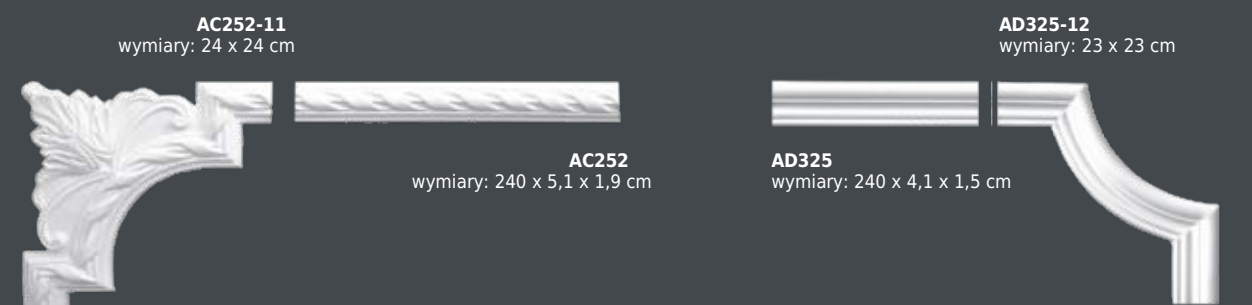

AD356 wymiary: 244 x 11,4 x 2 cm |

PLAIN PANEL MOULDINGS
PROFILE DEKORACYJNE GŁADKIE

AD362 wymiary: 244 x 12 x 2,5 cm |
AD362 Flex wymiary: 235 x 12 x 2,5 cm |

AD335 wymiary: 240 x 15,5 x 5,3 cm |

AD315 wymiary: 240 x 22 x 6,4 cm |

ORNAMENTED PANEL MOULDINGS
PROFILE DEKORACYJNE Z ORNAMENTACJĄ

AC225 wymiary: 240 x 3,2 x 1,3 cm |

AC204 wymiary: 240 x 4,2 x 1,8 cm |
AC204 Flex wymiary: 235 x 4,2 x 1,8 cm |

AC207 wymiary: 240 x 5 x 2,2 cm |

AC255 wymiary: 240 x 5 x 1,7 cm |

AC252 wymiary: 240 x 5,1 x 1,9 cm |
AC252 Flex wymiary: 235 x 5,1 x 1,9 cm |

AC258 wymiary: 240 x 5,3 x 1,9 cm |
AC258 Flex wymiary: 235 x 5,3 x 1,9 cm |

AC202 wymiary: 240 x 6 x 0,9 cm |

M A R D O M
D E C O R

B3109 Ø 10 cm

B3017 Ø 15 cm

B3002 Ø 15,5 cm

B3019 Ø 24,6 cm

B3030 Ø 37,5 cm

B3029 Ø 38 cm

B3031 Ø 46 cm