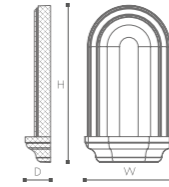

ARSTYL® SP3

H 23 mm
W 13 mm
L 2 m

Material:

PU

4 x 40 m

Additional Product:

SP3-3 SP3-4 SP3-6 SP3-7

ARSTYL® SP2-4

H 21 mm
W 10 mm
l 80 mm
r 53 mm

Material:

PU

10 sets x 4 pces

Additional Product:

SP2

ARSTYL® SP2-5

H 21 mm
W 10 mm
l 130 mm
r 85 mm

Material:

PU

10 sets x 4 pces

Additional Product:

SP2

ARSTYL® SP3-3

H 23 mm
W 13 mm
l 80 mm
r 50 mm

Material:

PU

10 sets x 4 pces

Additional Product:

SP3

ARSTYL® SP3-4

H 23 mm
W 13 mm
l 130 mm
r 85 mm

Material:

PU

10 sets x 4 pces

Additional Product:

SP3

ARSTYL® SP3-6

H 23 mm
W 13 mm
l 80 mm

Material:

PU

10 sets x 4 pces

Additional Product:

SP3

ARSTYL® SP3-7

H 23 mm
W 13 mm
l 130 mm
r 90 mm

Material:

PU

10 sets x 4 pces

Additional Product:

SP3

ARSTYL® CN1

H 230 mm
W 110 mm
D 110 mm

Material:

PU

4 pces

ARSTYL® CN2

H 230 mm
W 160 mm
D 95 mm

Material:

PU

4 pces

ARSTYL® CN3

H 210 mm
W 125 mm
D 85 mm

Material:

PU

4 pces

ARSTYL® N1

H 505 mm
W 285 mm
D 90 mm

Material:

PU

3 pces