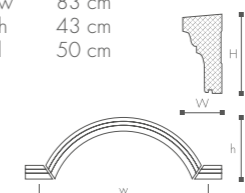

H 75 mm  
W 65 mm  
L 2 m

Material:

PU

28 m

**DOMOSTYL® GA1**

H 125 mm  
W 100 mm  
w 83 cm  
h 43 cm  
l 50 cm

Material:

PU