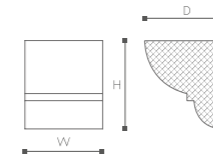

PU

3 m  9 m

**NOMA® BEAM Corbel small**

H 12,5 cm  
W 11 cm  
D 11 cm

Material:

PU

 5 pcs

**NOMA® BEAM Corbel large**