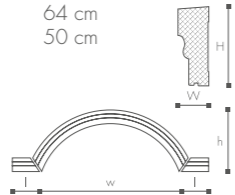

DOMOSTYL® GA3

H 140 mm
W 70 mm
w 120 cm
h 64 cm
l 50 cm

Material:

PU

Additional Product:

FA 11