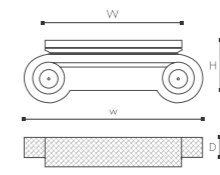

ARSTYL® PC1

H 135 mm
W 362 mm
w 474 mm
D 54 mm

Material:

PU

Additional Product:

PP1 PB1

10 pces