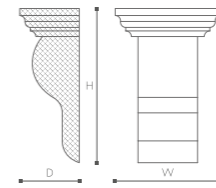

ARSTYL® CN3

H 210 mm
W 125 mm
D 85 mm

Material:

PU

4 pces