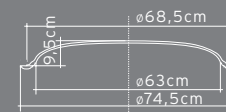

LXX

F31  
PUROTOUCH®  
59,5 x 59,5 x 6,5 cm

LXX

F10  
PUROTOUCH®  
11 x max. diam. 89,5

LXX

F11  
PUROTOUCH®  
9,5 x max. diam. 74,5

LXX

F12  
PUROTOUCH®  
33 x max. diam. 132