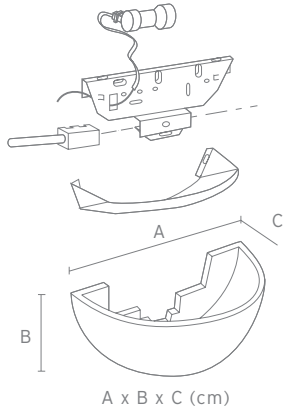

## T5 tube power feed

IL002-003 L 180CM

**T5 tube (14W + 28W) + IL002-003**

T5 tube 14W - 59 cm

T5 tube 28W - 119 cm

IL002-003 - 180 cm

L504

DUROPOLYMER®  
30,5 x 15 x 15 cm