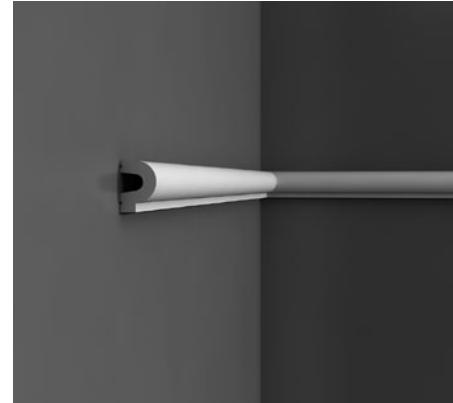

5 x couvertures en plexi pour C358, L 100cm  
5 x plexi cover for C358, L 100cm

P9050/P9050F

PUROTOUCH®  
200 x 2,5 x 1,5 cm

P5021/P5021F

PUROTOUCH®  
200 x 3 x 1 cm

P8060/P8060F

PUROTOUCH®  
200 x 3,5 x 5 cm