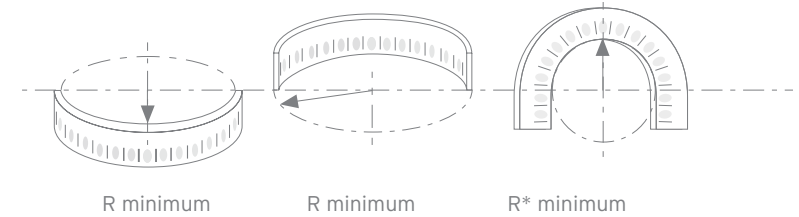

Orac Flex

Gzymsy / Карнизы / کرانیش
Corniches / Cornice Mouldings

	Rmin	R*min
C200F	1,2 m	
C201F	1,6 m	/
C211F	2,5 m	/
C212F	1,4 m	/
C213F	1,8 m	/
C214F	1,0 m	/
C215F	1,6 m	/
C216F	3,4 m	/
C217F	3,4 m	/
C218F	3,5 m	/
C220F	2,0 m	/
C230F	1,0 m	/
C240F	2,0 m	/
C250F	0,8 m	/
C260F	1,3 m	/
C301F	3,0 m	/
C302F	2,6 m	/
C303F	1,8 m	/
C304F	1,8 m	/
C305F	3,4 m	/
C308F	1,4 m	/
C321F	1,4 m	/
C322F	1,2 m	/
C331F	4,2 m	/
C333F	3,3 m	/
C334F	3,8 m	/
C339F	2,4 m	/
C402F	1,5 m	/
C602F	1,3 m	/
C901F	3,8 m	/
C902F	3,8 m	/

Profile dekoracyjne / Молдинги
قوالب للجدران / Cimaises / Panel Mouldings

	Rmin	R*min
P1020F	0,4 m	1,2 m
P2020F	0,4 m	1,2 m
P3020F	0,8 m	1,8 m
P4020F	0,4 m	1,4 m
P5020F	0,4 m	/
P5021F	0,3 m	0,8 m
P6020F	0,4 m	2,0 m
P7010F	0,3 m	/
P7020F	0,3 m	/
P7030F	0,3 m	/
P7040F	0,5 m	/
P7050F	0,5 m	/
P7060F	0,4 m	/
P7070F	0,4 m	/
P8020F	0,5 m	2,0 m
P8030F	0,3 m	1,0 m
P8040F	0,3 m	/
P8050F	0,8 m	1,8 m
P8060F	0,8 m	2,0 m
P9010F	0,4 m	/
P9020F	0,4 m	/
P9040F	0,4 m	0,9 m
P9050F	0,3 m	1,0 m
P9900F	0,4 m	1,8 m
P9901F	0,4 m	1,8 m

Listwy przypodłogowe / Плинтус /
نعلات / Plinthes / Skirting

	Rmin	R*min
SX105F	0,4 m	/
SX118F	0,4 m	/
SX155F	0,4 m	/

PO

ORAC FLEX, ELEGANCKIE ROZWIĄZANIE DLA WYGIĘTYCH LUB ZAOKRĄGLONYCH ŚCIAN.

Orac luxxus zapewnia szeroki zakres gzymsów, profili dekoracyjnych i listew przypodłogowych, które mogą być również wykonane z elastycznego poliuretanu. Dzięki elastyczności tego materiału możliwe jest teraz eleganckie dekorowanie zaokrąglonych ścian i sufitów. Te gzymsy i profile dekoracyjne mogą być instalowane i wykańczane przy użyciu tych samych metod, jak przy normalnych poliuretanowych profilach. Instrukcje montażu są dostępne.

RU

ГИБКИЕ МОДЕЛИ ORAC FLEX - ЭТО ЭЛЕГАНТНОЕ РЕШЕНИЕ ДЛЯ СТЕН С ЗАКРУГЛЕННОЙ ГЕОМЕТРИЕЙ. Все карнизы и панели молдингов коллекции Orac Luxxus могут быть также изготовлены из полиуретана в гибком виде. Любая изогнутая или закругленная стена может быть красиво отделана гибкими моделями, благодаря свойствам гибкости материала. Гибкие модели монтируются так же, как и жесткие модели, инструкция прилагается.

AR

أوراك فليكس: الحل الأنيق للجدران المستديرة و المقوسة

هذه لمحة عامة عن کرانیش، قوالب جدران ونعلات أوراك لوکسس التي تصنع أيضا من بوليوريثين مرن. بفضل مرونتها، يمكن أن تستعمل هذه الأصناف لتزيين الجدران والسقوف المقوسة. يمكن طلاء هذه القوالب مثل تلك المصنوعة من بوليوريثين عادي. تعليمات التركيب متوفرة.

FR

ORAC FLEX, LA SOLUTION ÉLÉGANTE POUR LES MURS CINTRÉS ET ARRONDIS

Voici un aperçu des corniches, cimaises et plinthes Orac Luxxus existantes qui sont réalisées dans un polyuréthane flexible. Par leur souplesse, elles permettent de décorer les murs et plafonds arrondis. Ces moulures peuvent être décorées de la même façon que les autres moulures. Des modes d'emploi sont disponibles.

EN

ORAC FLEX, THE ELEGANT SOLUTION FOR ROUNDED AND CURVED WALLS

Please find hereby an overview of all Luxxus corniches, panel mouldings and skirting boards which can also be made out of flexible polyurethane. Thanks to the flexibility of this material, it is now possible to decorate rounded walls and ceilings elegantly. These cornice and wall mouldings can be finished using the same methods as with the normal polyurethane mouldings. Installation instructions are available.