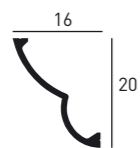

SCALA G71
PUROTOUCH®
42,5 x 35 x 1,5 cm

LXX

DIMENSIONS

La collection Ulf Moritz se compose de 12 éléments, allant des cimaises, corniches, plinthes et profils d'éclairage aux décorations organiques. Ils peuvent être combinés ou utilisés séparément et conviennent aussi bien pour les murs, les portes ou les plafonds de votre intérieur. Les possibilités sont infinies. Les éléments de décoration intérieure sont élaborés à partir de polymères de grande qualité. Ils sont revêtus d'un primaire et peuvent donc être peints immédiatement. Tous les éléments décoratifs sont légers et faciles à placer par un ouvrier spécialisé.

FOCUS R70
PUROTOUCH®
Ø 60 cm

LXX

TWELVE ELEMENTS, THOUSANDS OF COMBINATIONS

CLOUD C370
PUROTOUCH®
200 x 20 x 16 cm

LXX

FLUXUS C372
PUROTOUCH®
200 x 28 x 7 cm
LED Orac lighting system: www.oracdecor.com

LXX

SHADE C371
PUROTOUCH®
200 x 18,5 x 6 cm
LED Orac lighting system: www.oracdecor.com